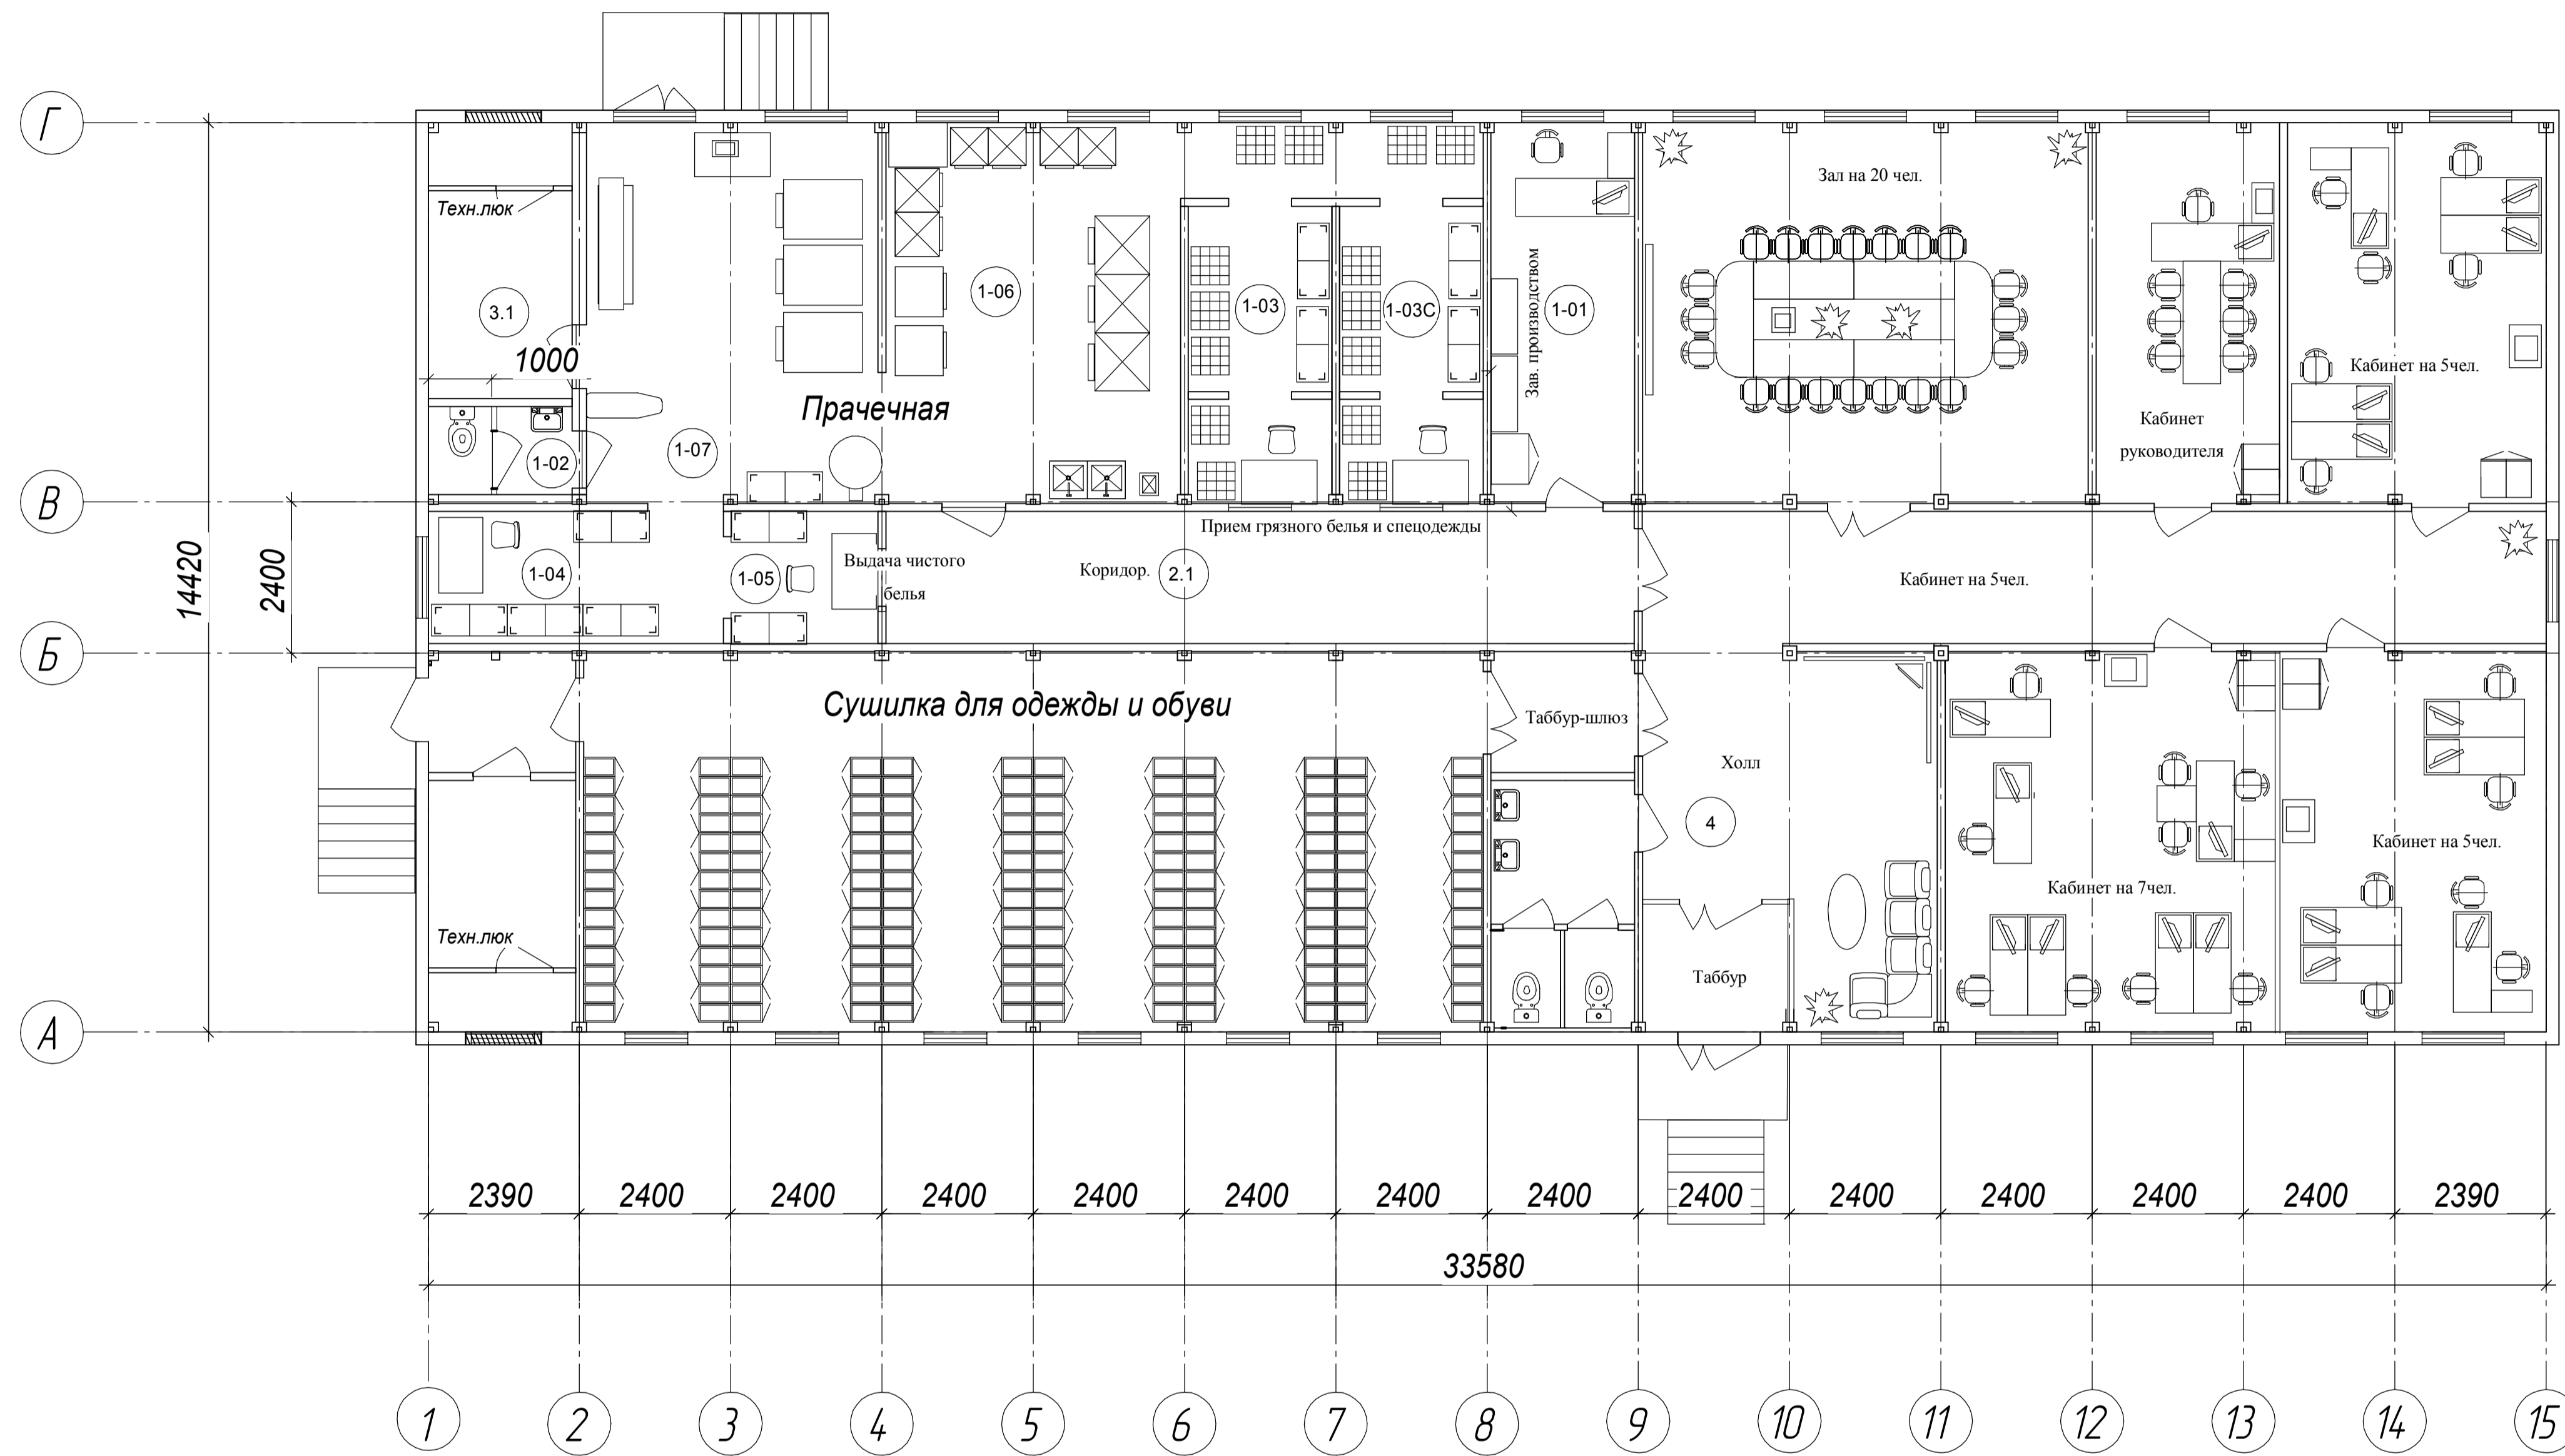

План этажа

Площадь здания - 484 кв.м.

Административно-бытовой корпус

ООО "Мобильные конструкции"